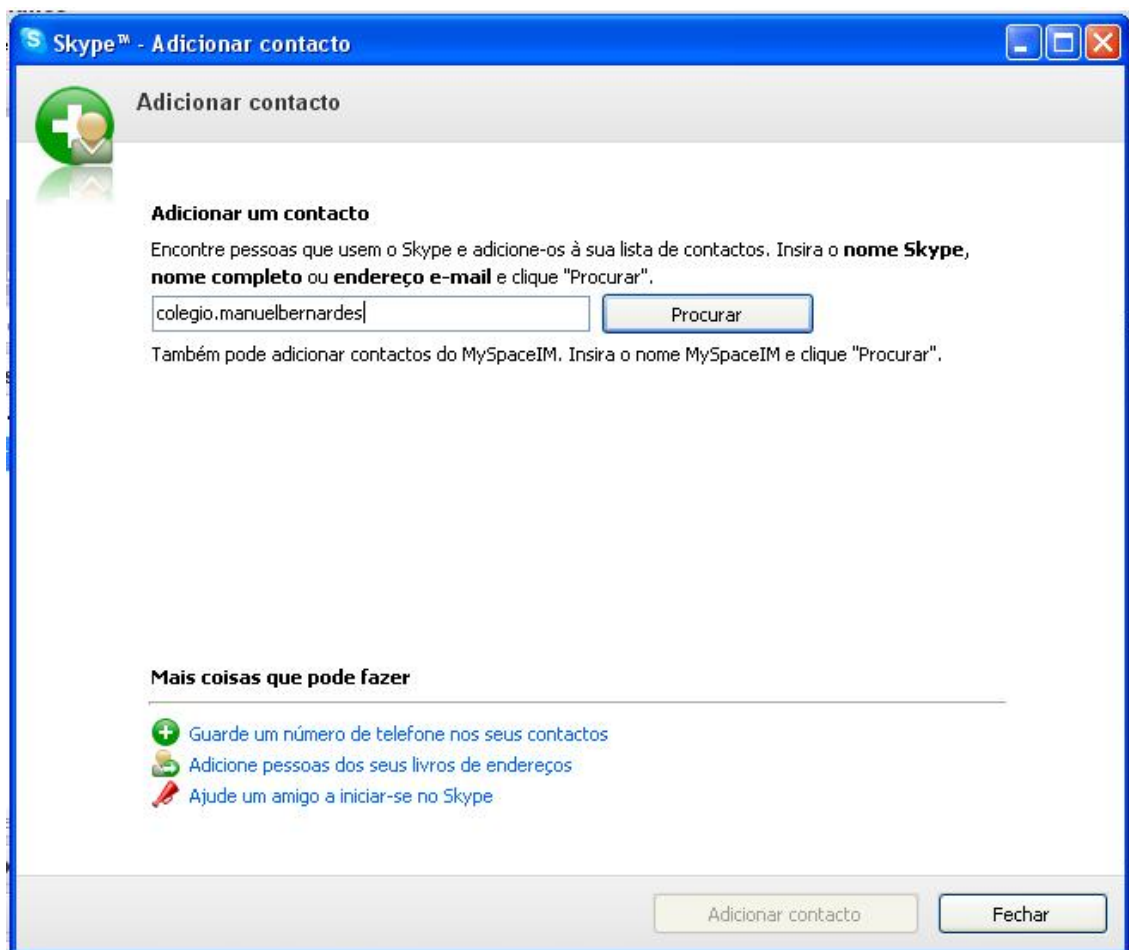

O **Skype** é um programa muito simples que permite telefonar para qualquer pessoa o tempo que se queira, sem preocupações de custos ou distâncias.

Se não tem o **Skype** instalado no seu computador deverá fazer o download a partir do sítio:

<http://www.skype.com/intl/pt/download/skype/windows/>

Depois de instalar o ficheiro executável (SkypeSetup) deverá registar-se e configurar os seus contactos. Para o caso do Colégio, na janela "adicionar contacto" deverá escrever o nome Skype do Colégio Manuel Bernardes é "**colegio.manuelbernardes**" como se indica na imagem.

Seguidamente o Skype procura o novo contacto e quando este for encontrado deverá ser adicionado na zona de contactos como se indica na imagem seguinte.

Para efectuar a ligação bastará clicar no botão **Ligar**.